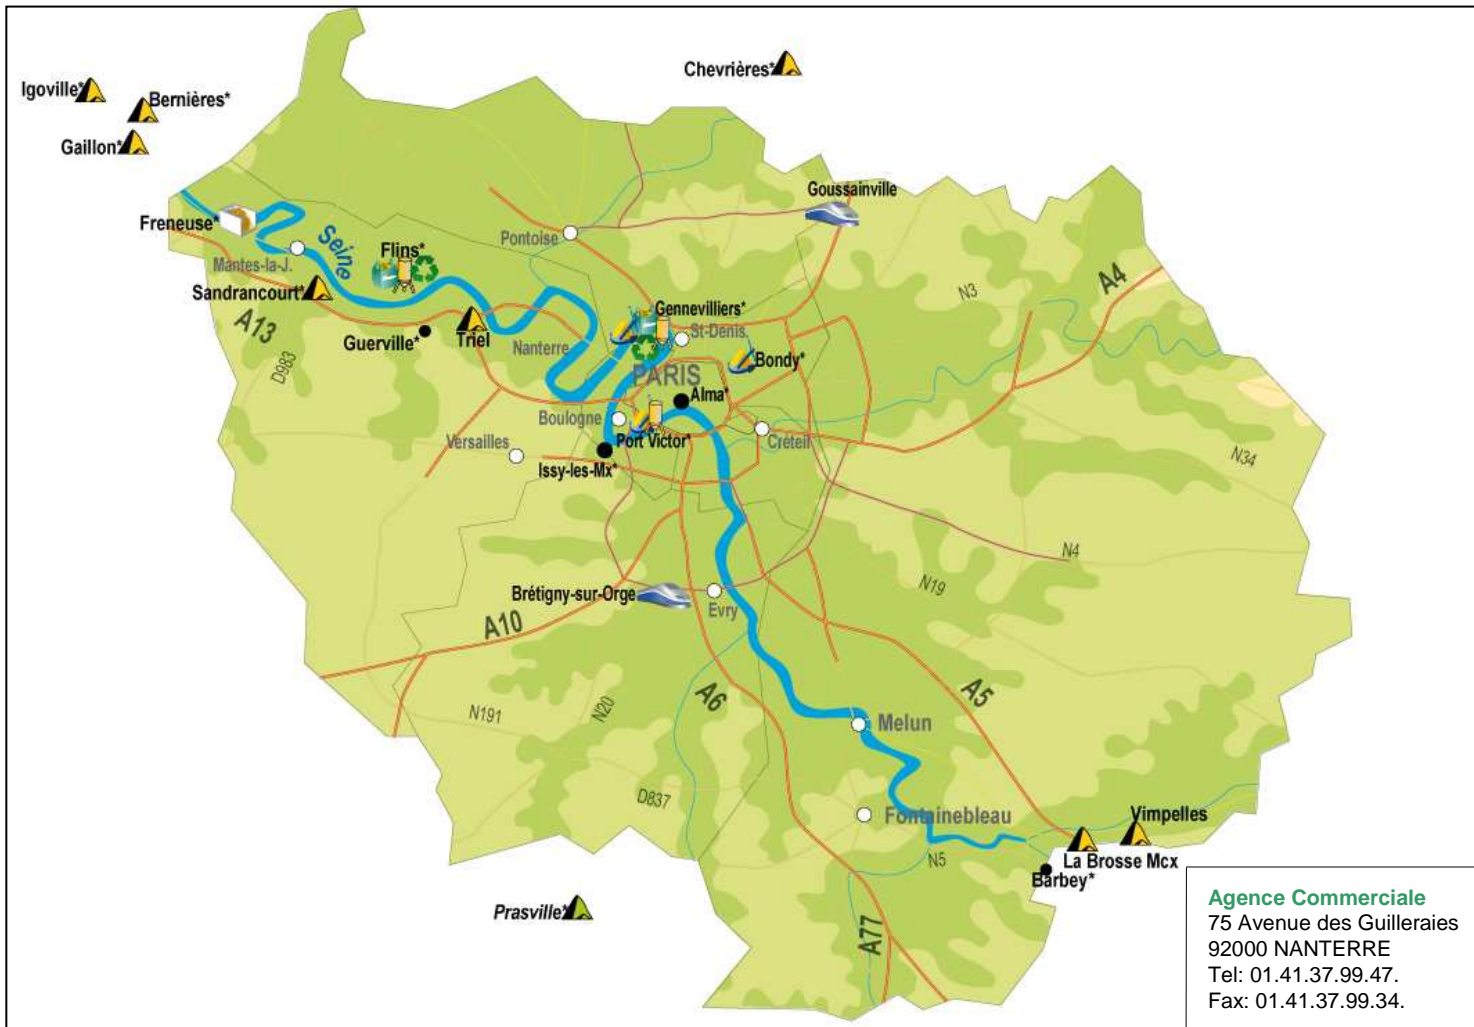

Service Clients

Responsable

Prise de commande – Suivi de livraison

Clientèle négoce vrac *

Inès

Tél: 01 44 61 69 04
Fax: 01 44 61 69 00

* Sauf livraisons en Porteur 6*4 sur certains départements:
60 / 80: Tel: 03 44 41 25 88
Fax: 03 44 37 05 48
02 / 51/08: Tel: 03 23 25 96 05
Fax: 03 23 25 94 26