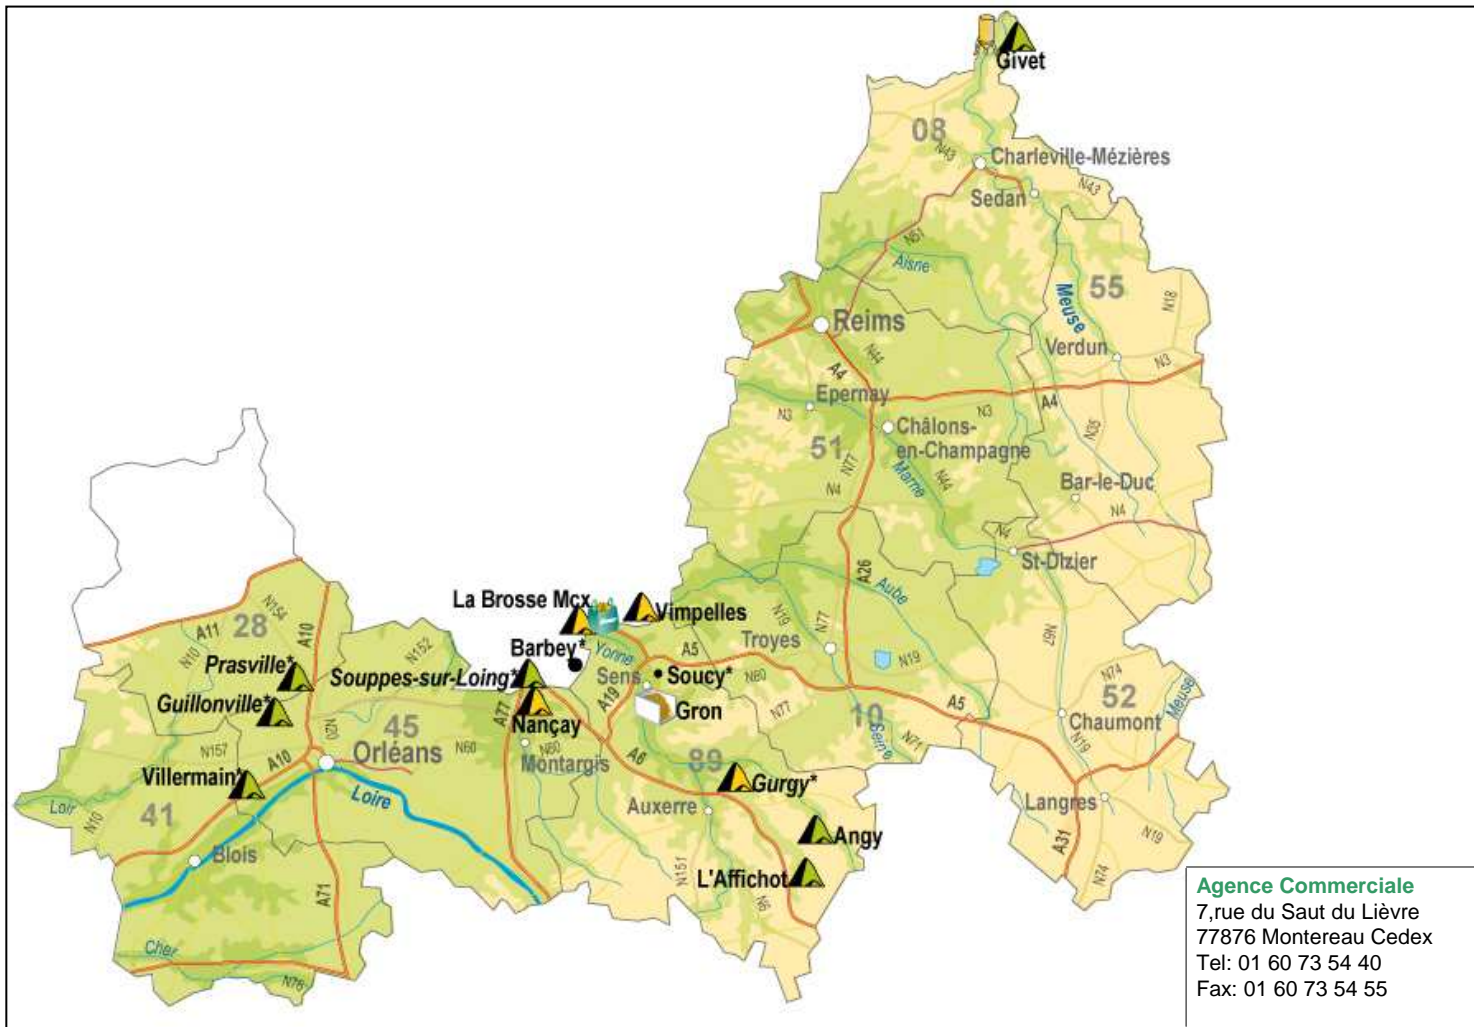

Givet

Départements 08, 10, 51, 52, 55

Gilles
VANWYNENDAELE
06 84 64 03 66

Société des Carrières de Souppes sur Loing

Daniel
QUINTAINE
06 07 22 25 68

Agence Commerciale
 7, rue du Saut du Lièvre
 77876 Montereau Cedex
 Tel: 01 60 73 54 40
 Fax: 01 60 73 54 55