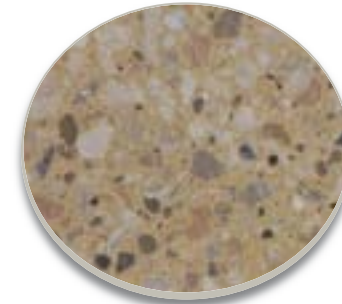

Secteurs Rhône & Loire

A rtevia
POLI

Perle