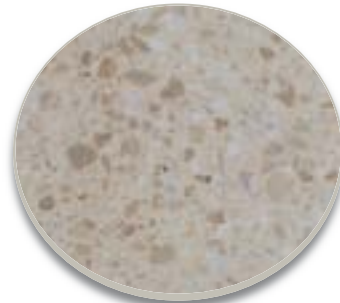

Bouton d'Or