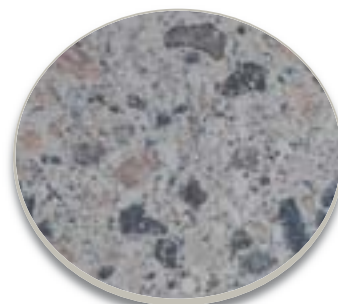

Secteur Puy-de-Dôme

Aртевия
POLI

Stendhal