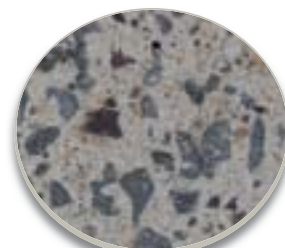

Secteur Puy-de-Dôme

Artevia
RELIEF

Gamme Classique

Artevia
RELIEF

Gamme Prestige

Le Dôme