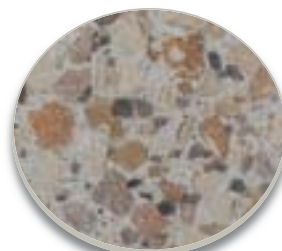

Artevia
COLOR

Jaune

Ocre

Jaune

Pierre de Bourgogne

Opus

Rouge

Noir

Sont aussi disponibles d'autres coloris sur nos centrales.

Secteurs Rhône & Loire

Artevia
RELIEF
Gamme Classique

Artevia
RELIEF
Gamme Prestige

Aramis

Baccara

Nougatine

Marbrenaz

Amandine

Repos

Petite Amanite

Cigale

Bouton d'Or

Ferrari

Secteurs Rhône & Loire

Gabbro