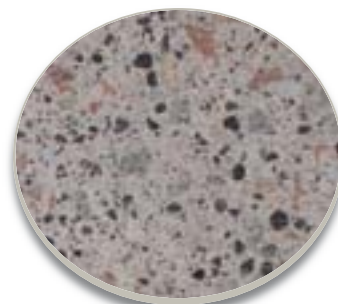

Artevia
COLOR

Jaune

Ocre

Jaune

Pierre de Bourgogne

Opus

Rouge

Noir

Secteur Puy-de-Dôme

Ardoise

Opale

Porphyre

Lauze

Secteur Puy-de-Dôme

Canada

Saphir