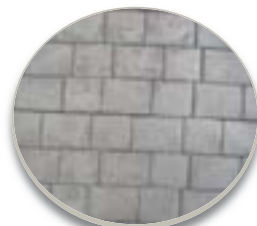

Secteurs : Garonne & Périgord

Artevia
EMPREINTE

Pavés Parisiens

Pavés Anglais

Artevia
SABLE

Rouge

Bois

Peau

Artevia
COLOR

Jaune

Ocre

Beige

Pierre de Bourgogne

Opus

Rouge

Noir

Secteur Garonne

Mosaique

Garonne Blanc

Garonne Rouge

Pépites Terres du Périgord

Garonne Ocre

Eclats Ocre

Mosaique Jaune