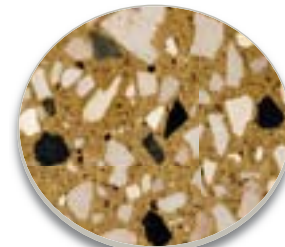

Monaco

Basalte

Calcaire Jaune

Cuivre

Artevia
POLI

Diamant

Ecaille

Grenat

Petit Diamant Ocre/Jaune

Beryl

Secteurs : Gâtinais & Yonne

Artevia
EMPREINTE

Pavés Parisiens

Pavés Anglais

Bois

Peau

Artevia
COLOR

Ocre

Artevia
SABLE

Beige

Pierre de Bourgogne

Opus

Jaune

Rouge