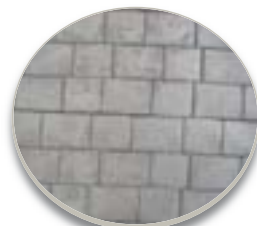

Petit Diamant Ocre/Jaune

Beryl

Secteurs : Gâtinais & Yonne

Artevia
EMPREINTE

Pavés Parisiens

Pavés Anglais

Bois

Peau