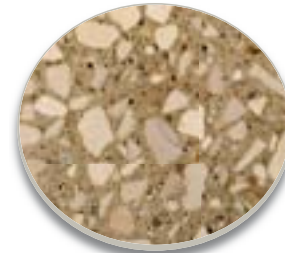

Monaco

Basalte

Calcaire Jaune

Cuivre

Artevia
POLI

Diamant

Ecaille

Grenat

Petit Diamant Ocre/Jaune

Beryl

Secteurs : Gâtinais & Yonne

Artevia
EMPREINTE

Pavés Parisiens

Pavés Anglais

Bois

Peau

Artevia
COLOR

Ocre

Artevia
SABLE

Beige

Pierre de Bourgogne

Opus

Jaune

Rouge